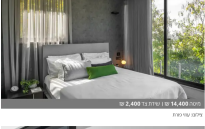

כיסא 14,400 ש"ח | שידור כד 2,400 ש"ח

צילום שני מות